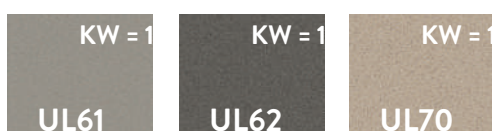

TEGELWERK - VLOERTEGEL

VLOERTEGEL | **SOLID TONES CONCRETE 60x60cm** *

Vloertegel 60x60cm uit de collectie Solid Tones Concrete van Villeroy en Boch. Een tegel voorzien van een matte afwerking. Keuze uit 4 kleuren.

PC10 - Light Concrete	Artikel nr. 30
PC60 - Cool Concrete	Artikel nr. 30.2
PC61 - Pure Concrete	Artikel nr. 30.3
PC70 - Warm Concrete	Artikel nr. 30.1

VLOERTEGEL | **PURE LINE 2.0 60x60cm** *

Vloertegel 60x60cm uit de collectie Pure Line 2.0 van Villeroy en Boch. Een tegel voorzien van een matte afwerking. Keuze uit 4 kleuren.

UL70 - Sand Beige	Artikel nr. 14.0
UL80 - Earth Brown	Artikel nr. 14.1
UL61 - Cement Grey	Artikel nr. 14.2
UL62 - Concrete Grey	Artikel nr. 14.3

VLOERTEGEL | **MERIDA 60x60cm** *

Vloertegel 60x60cm uit de collectie Merida van Villeroy en Boch. Een tegel voorzien van een levendige kalksteenlook afwerking. Keuze uit 3 kleuren.

AJ10 - Ivory	Artikel nr. 25.0
AJ60 - Pebble	Artikel nr. 25.1
AJ90 - Midnight	Artikel nr. 25.2

* Deze vloertegel kan ook gekozen worden als wandtegel. Artikelnummer + A