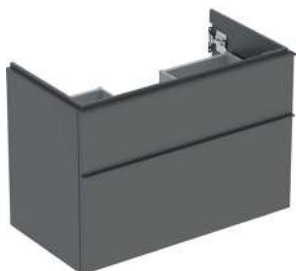

Wastafel meubel iCon Light, afm. 89,2 x 61,5 x 47,6
cm, wandhangend voorzien van 2 uittrekladen.

Artikel nr. 79.1

5 kleur keuzes met greep behorend bij de kleur