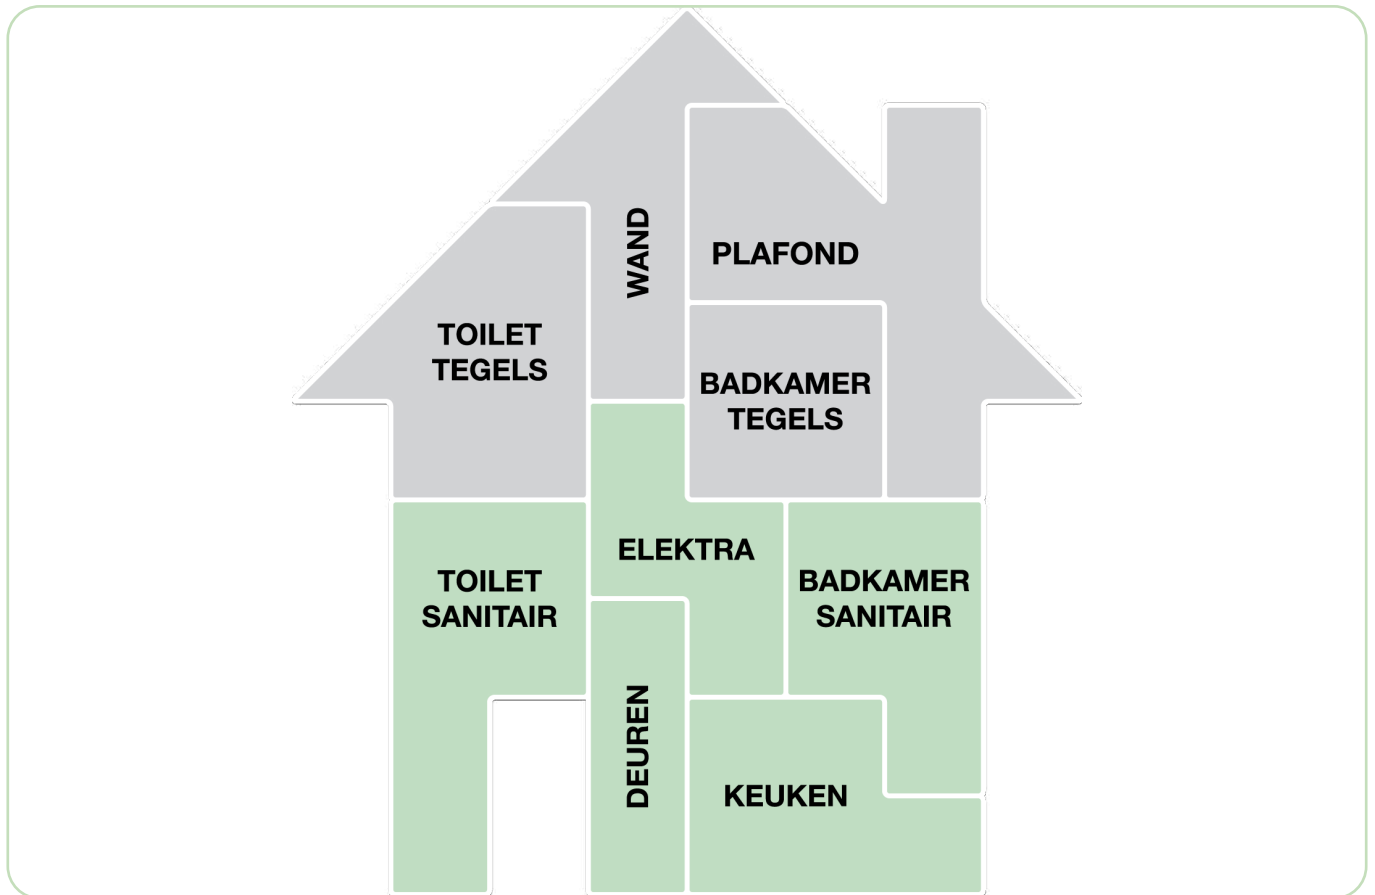

TEGELWERK MOGELIJKHEDEN