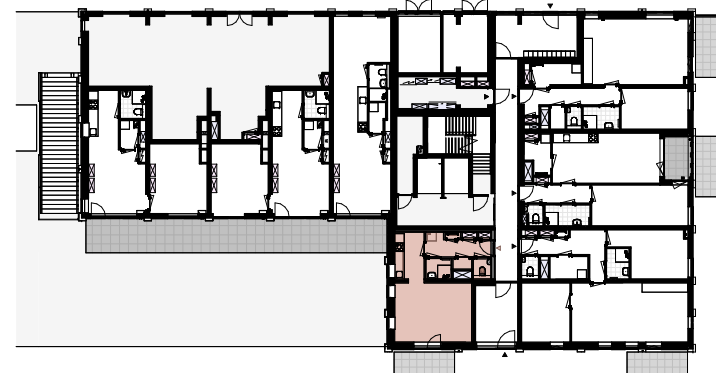

begane grond