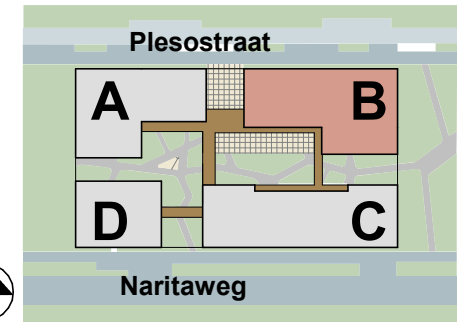

PROJECT : Roof Garden Amsterdam

OMSCHRIJVING : Bouwnummer B.00.01

GETEKEND DATUM | GEWIJZIGD DATUM | AFMETING SCHAAL | 926 | KT-BWNR B.00.01