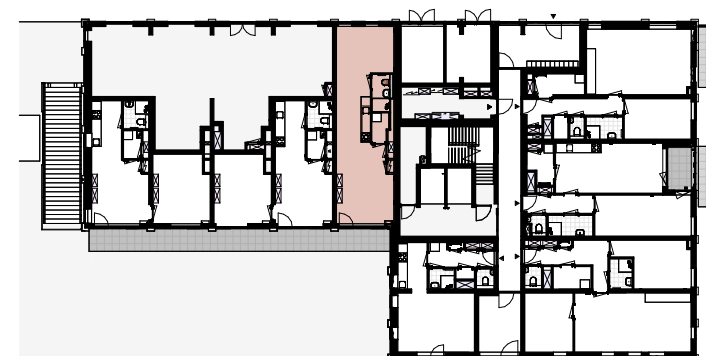

Type B05

Renvooi:

	ENKELPOLIGE SCHAKELAAR HOOGTE : 1050+VL		WANDLICHPUNT + ARMATUUR 1800+VL		GELUIDSWERENDE DEUR
	WISSELSCHAKELAAR HOOGTE : 1050+VL		ROOKMELDER		CERABOX: WARMTE TERUGWIN UNIT
	SERIESCHAKELAAR HOOGTE : 1050+VL		KAMERTHERMOTAAT HOOGTE 1500+VL		CLIMARAD VENTURA: WTW+VERWARMING+KOELING
	ENKELVOLDIGE WANDCONTACTDOOS 300+VL		CO2 OPNEMER HOOGTE 1500+VL		CLIMARAD MAXIBOX: MECHANISCHE VENTILATIE
	DUBBELVOLDIGE WANDCONTACTDOOS HORIZONTAAL 300+VL		TOEVOER MECHANISCHE VENTILATIE		VLOERVERWARMING VERDELER
	DUBBELVOLDIGE WANDCONTACTDOOS VERTICAAL 300+VL		AFVOER MECHANISCHE VENTILATIE		METERKAST
	ENKELVOLDIGE WANDCONTACTDOOS T.B.V. WASMACHINE HOOGTE : 1200+VL		ELEKTRA PLINT RADIATOR 500+VL		WARME KAST
	ENKELVOLDIGE WANDCONTACTDOOS T.B.V. VLOERVERWARMING : 550+VL		AARDINGSPUNT		HWA HEMLWATERAFVOER
	NIET BEDRADE AANSLUITING LOOS HOOGTE: 300+VL		INTERCOM 1500+VL		DEURBEL 1050+VL
	PERILEX WANDCONTACTDOOS T.B.V. WTW		DEURBEL 1050+VL		VRUJLOOPDRANGER
	CENTRAALDOOS + LICHPUNT		DEURKOZIJN MET BOVENLICHT		KRUIJSTREEPMETHODE TOEGEPAST
	CENTRAALDOOS + ARMATUUR				
	STANDENSCHAKELAAR				

- ▶ Maten in millimeters
- ▶ De opgegeven maten zijn circa maten en kunnen afwijken in de praktijk
- ▶ Er kunnen geen rechten worden ontleend aan de opgegeven maatvoering
- ▶ De positie, aantal en afmetingen van aangegeven installatiepunten zijn indicatief en kunnen wijzigen
- ▶ Alle binnendeur deurbreedte (db) 930mm tenzij anders aangegeven
- ▶ * Type woning met afwijkende verdiepingshoogte