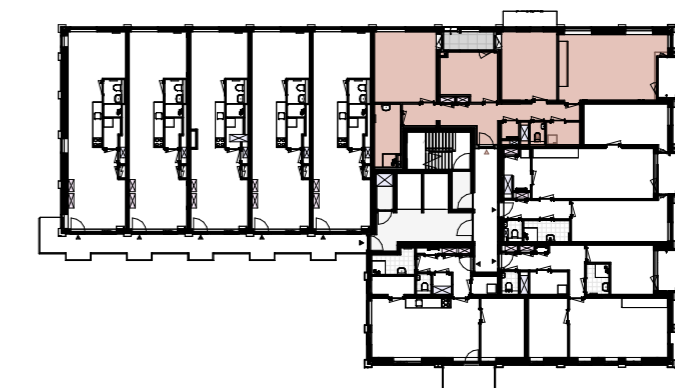

eerste verdieping