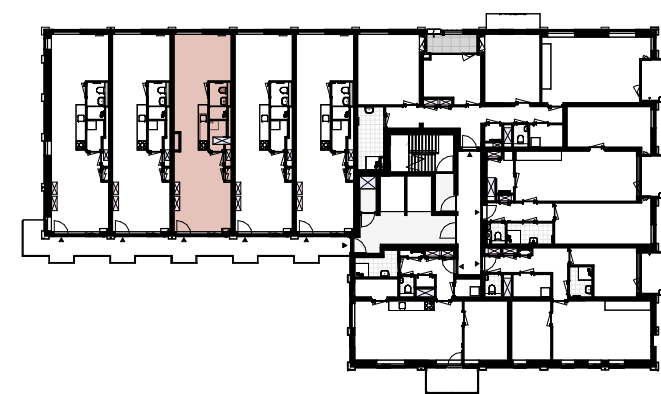

Type B05

Renvooi:

	ENKELPOLIGE SCHAKELAAR HOOGTE : 1050+VL		WANDLICHTPLINT 1800+VL		GELUIDSWERENDE DEUR
	WISSELSCHAKELAAR HOOGTE : 1050+VL		WANDLICHTPLINT + ARMATUUR 1800+VL		CERABOK: WARMTE TERUGWIN UNIT
	SERIESCHAKELAAR HOOGTE : 1050+VL		ROOKMELDER		CLIMARAD VENTURA: WTW+VERWARMING+KOELING
	ENKELVOLDIGE WANDCONTACTDOOS 300+VL		KAMERTHERMOSTAAT HOOGTE 1500+VL		CLIMARAD MAXIBOX: MECHANISCHE VENTILATIE
	DUBBELVOLDIGE WANDCONTACTDOOS HORIZONTAAL 300+VL		CO2 OPNEMER HOOGTE 1500+VL		VLOERVERWARMING VERDELER
	DUBBELVOLDIGE WANDCONTACTDOOS VERTICAAL 300+VL		TOEVOER MECHANISCHE VENTILATIE		METERKAST
	ENKELVOLDIGE WANDCONTACTDOOS T.B.V. WASMACHINE HOOGTE : 1200+VL		AFVOER MECHANISCHE VENTILATIE		WARME KAST
	ENKELVOLDIGE WANDCONTACTDOOS T.B.V. VLOERVERWARMING : 550+VL		ELEKTRA PUNT RADIATOR 500+VL		HEMELWATERAFVOER
	NIET BEDRADE AANSLUITING LOOS HOOGTE: 300+VL		AARDINGSPUNT		OPSTELPLAATS VOUWSCHERM
	PERILEX WANDCONTACTDOOS T.B.V. WTW		INTERCOM 1500+VL		KRIJTSREEPMETHODE TOEGEPAST
	CENTRAALDOOS + LICHTPLINT		DEURBEL 1050+VL		
	CENTRAALDOOS + ARMATUUR		VRUJLOOPDRANGER		
	STANDSCHAKELAAR		DEURKOOZIJN MET BOVENLICHT		

- ▶ Maten in millimeters
- ▶ De opgegeven maten zijn circa maten en kunnen afwijken in de praktijk
- ▶ Er kunnen geen rechten worden ontleend aan de opgegeven maatvoering
- ▶ De positie, aantal en afmetingen van aangegeven installatiepunten zijn indicatief en kunnen wijzigen
- ▶ Alle binnendeur deurbreedte (db) 930mm tenzij anders aangegeven
- ▶ * Type woning met afwijkende verdiepingshoogte

eerste verdieping

Roof GARDEN
AMSTERDAM

VINK BOUW

PROJECT : Roof Garden Amsterdam

OMSCHRIJVING : Bouwnummer B.01.07

GETEKEND DATUM | GEWIJZIGD DATUM | AFMETING SCHAAL | 926
CRN 16-10-2024 | | A3 1:50

KT-BWNR B.01.07