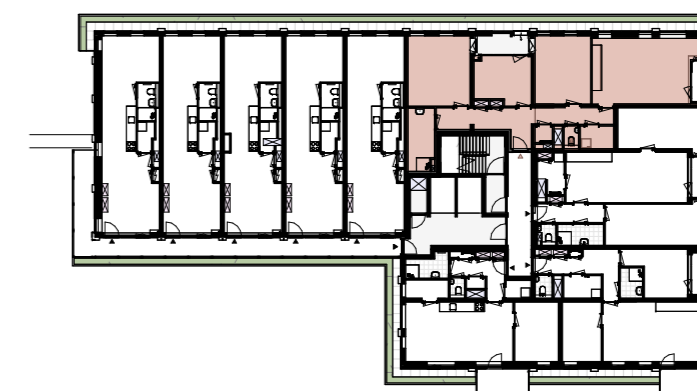

tweede verdieping