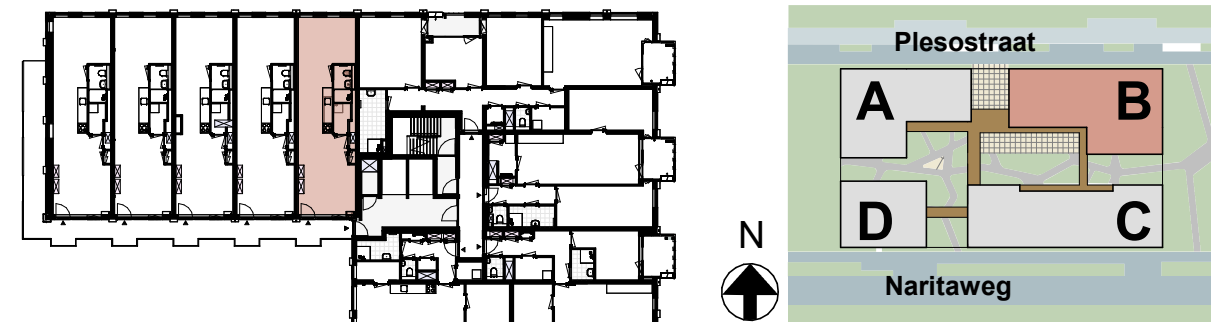

Type B05

Renvooi:

- | | | |
|---|--|---|
| <ul style="list-style-type: none"> ENKELPOLIGE SCHAKELAAR HOOGTE : 1050+VL WISSELSCHAKELAAR HOOGTE : 1050+VL SERIESCHAKELAAR HOOGTE : 1050+VL ENKELVOLDIGE WANDCONTACTDOOS 300+VL DUBBELVOLDIGE WANDCONTACTDOOS HORIZONTAAL 300+VL DUBBELVOLDIGE WANDCONTACTDOOS VERTICAAL 300+VL ENKELVOLDIGE WANDCONTACTDOOS T.B.V. WASMACHINE HOOGTE : 1200+VL ENKELVOLDIGE WANDCONTACTDOOS T.B.V. VLOERVERWARMING : 550+VL NIET BEDRADE AANSLUITING LOOS HOOGTE: 300+VL PERILEX WANDCONTACTDOOS T.B.V. WTW CENTRAALDOOS + LICHTPLUNT CENTRAALDOOS + ARMATUUR STANDENSCHAKELAAR | <ul style="list-style-type: none"> WANDLICHTPLUNT 1800+VL WANDLICHTPLUNT + ARMATUUR 1800+VL ROOKMELDER KAMERTHERMOSTAAT HOOGTE 1500+VL CO2 OPNEMER HOOGTE 1500+VL TOEVOER MECHANISCHE VENTILATIE AFVOER MECHANISCHE VENTILATIE ELEKTRA PUNT RADIATOR 500+VL AARDINGSPUNT INTERCOM 1500+VL DEURBEL 1050+VL VRIJLOOPDRANGER DEURKOZIJN MET BOVENLICHT | <ul style="list-style-type: none"> GELUIDSWERENDE DEUR CERABOX: WARMTE TERUGWIN UNIT CLIMARAD VENTURA: WTW+VERWARMING+KOELING CLIMARAD MAXIBOX: MECHANISCHE VENTILATIE VLOERVERWARMING VERDELER METERKAST WARME KAST HWA: HEMELWATERAFVOER OPSTELPLAATS VOUWSCHERM KRUIJSTREEPMETHODE TOEGEPAST |
|---|--|---|

- ▶ Maten in millimeters
- ▶ De opgegeven maten zijn circa maten en kunnen afwijken in de praktijk
- ▶ Er kunnen geen rechten worden ontleend aan de opgegeven maatvoering
- ▶ De positie, aantal en afmetingen van aangegeven installatiepunten zijn indicatief en kunnen wijzigen
- ▶ Alle binnendeur deurbreedte (db) 930mm tenzij anders aangegeven
- ▶ * Type woning met afwijkende verdiepingshoogte

Roof GARDEN
AMSTERDAM

derde verdieping

VINK BOUW

PROJECT : Roof Garden Amsterdam

OMSCHRIJVING : Bouwnummer B.03.05

GETEKEND DATUM | GEWIJZIGD DATUM | AFMETING SCHAAL | 926
CRN 16-10-2024 | | A3 1:50

KT-BWNR B.03.05