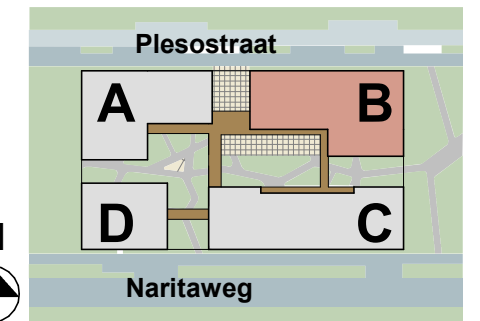

Type B05

Renvooi:

	ENKELPOLIGE SCHAKELAAR HOOGTE : 1050+VL		WANDLICHTPUNT 1800+VL		GELUIDSWERENDE DEUR
	WISSELSCHAKELAAR HOOGTE : 1050+VL		WANDLICHTPUNT + ARMATUUR 1800+VL		CERABOX: WARMTE TERUGWIN UNIT
	SERIESCHAKELAAR HOOGTE : 1050+VL		ROOKMELDER		CLIMARAD VENTURA: WTW+VERWARMING+KOELING
	ENKELVOLDIGE WANDCONTACTDOOS 300+VL		KAMERTHERMOSTAAT HOOGTE 1500+VL		CLIMARAD MAXIBOX: MECHANISCHE VENTILATIE
	DUBBELVOLDIGE WANDCONTACTDOOS HORIZONTAAL 300+VL		CO2 OPNEMER HOOGTE 1500+VL		VL.OERVERWARMING VERDELER
	DUBBELVOLDIGE WANDCONTACTDOOS VERTICAAL 300+VL		TOEVOER MECHANISCHE VENTILATIE		METERKAST
	ENKELVOLDIGE WANDCONTACTDOOS T.B.V. WASMACHINE HOOGTE : 1200+VL		AFVOER MECHANISCHE VENTILATIE		W WARM KAST
	ENKELVOLDIGE WANDCONTACTDOOS T.B.V. VL.OERVERWARMING : 550+VL		ELEKTRA PUNT RADIATOR 500+VL		HWA HEMELWATERAFVOER
	NIET BEDRADE AANSLUITING LOOS HOOGTE: 300+VL		AARDINGSPUNT		OPSTELPLAATS VOUWSCHERM
	PERILEX WANDCONTACTDOOS T.B.V. WTW		INTERCOM 1500+VL		KRUIJSTREEPMETHODE TOEGEPAST
	CENTRAALDOOS + LICHTPUNT		DEURBEL 1050+VL		
	CENTRAALDOOS + ARMATUUR		VRUULOOPDRANGER		
	STANDENSCHAKELAAR		DEURKOZIJN MET BOVENLICHT		

- ▶ Maten in millimeters
- ▶ De opgegeven maten zijn circa maten en kunnen afwijken in de praktijk
- ▶ Er kunnen geen rechten worden ontleend aan de opgegeven maatvoering
- ▶ De positie, aantal en afmetingen van aangegeven installatiepunten zijn indicatief en kunnen wijzigen
- ▶ Alle binnendeur deurbreedte (db) 930mm tenzij anders aangegeven
- ▶ * Type woning met afwijkende verdiepingshoogte

derde verdieping

Roof GARDEN
AMSTERDAM

VINK BOUW

PROJECT : Roof Garden Amsterdam

OMSCHRIJVING : Bouwnummer B.03.06

GETEKEND DATUM | GEWIJZIGD DATUM | AFMETING SCHAAAL | 926
CRN 16-10-2024 | | A3 1:50

KT-BWNR B.03.06