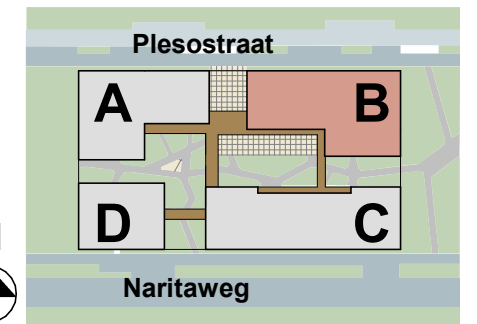

Roof GARDEN
AMSTERDAM

VINK BOUW

PROJECT : Roof Garden Amsterdam

OMSCHRIJVING : Bouwnummer B.03.08

GETEKEND DATUM | GEWIJZIGD DATUM | AFMETING SCHAAL | 926
CRN 16-10-2024 | | A3 1:50

KT-BWNR B.03.08