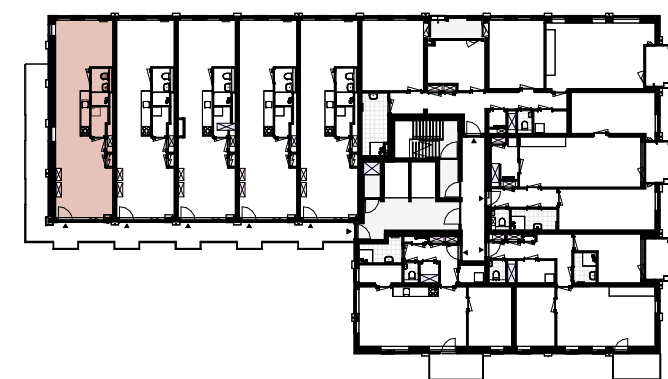

derde verdieping