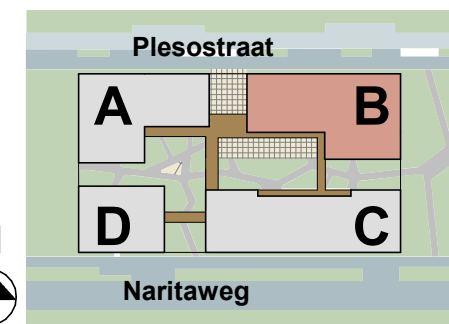

Roof GARDEN
AMSTERDAM

VINK BOUW

PROJECT : Roof Garden Amsterdam

OMSCHRIJVING : Bouwnummer B.03.09

GETEKEND DATUM | GEWIJZIGD DATUM | AFMETING SCHAAL | 926
CRN 16-10-2024 | A3 1:50

KT-BWNR B.03.09