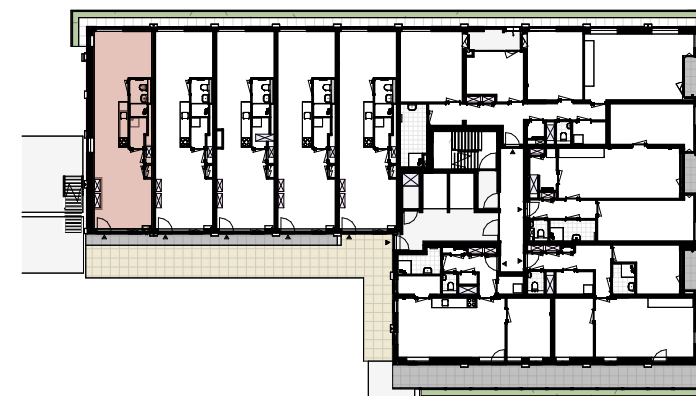

Type B05

Renvooi:

- | | | |
|--|--|--|
| <ul style="list-style-type: none"> ENKELPOLIGE SCHAKELAAR HOOGTE : 1050+VL WISSELSCHAKELAAR HOOGTE : 1050+VL SERIESCHAKELAAR HOOGTE : 1050+VL ENKELVOUDIGE WANDCONTACTDOOS 300+VL DUBBELVOUDIGE WANDCONTACTDOOS HORIZONTAAL 300+VL DUBBELVOUDIGE WANDCONTACTDOOS VERTICAAL 300+VL ENKELVOUDIGE WANDCONTACTDOOS T.B.V. WASMACHINE HOOGTE : 1200+VL ENKELVOUDIGE WANDCONTACTDOOS T.B.V. VLOERVERWARMING : 550+VL NIET BEDRADE AANSLUITING LOOS HOOGTE: 300+VL PERILEX WANDCONTACTDOOS T.B.V. WTW CENTRAALDOOS + LICHTPUNT CENTRAALDOOS + ARMATUUR STANDENSCHAKELAAR | <ul style="list-style-type: none"> WANDLICHTPUNT 1800+VL WANDLICHTPUNT + ARMATUUR 1800+VL ROOKMELDER KAMERTHERMOSTAAT HOOGTE 1500+VL CO2 OPNEMER HOOGTE 1500+VL TOEVOER MECHANISCHE VENTILATIE AFVOER MECHANISCHE VENTILATIE ELEKTRA PUNT RADIATOR 500+VL AARDINGSPUNT INTERCOM 1500+VL DEURBEL 1050+VL VRIJLOOPDRANGER DEURKOZIJN MET BOVENLICHT | <ul style="list-style-type: none"> GELUIDSWERENDE DEUR CERABOX: WARMTE TERUGWIN UNIT CLIMARAD VENTURA: WTW+VERWARMING+KOELING CLIMARAD MAXIBOX: MECHANISCHE VENTILATIE VL.OERVERWARMING VERDELER METERKAST W WARMTE KAST HWA HEMELWATERAFVOER OPSTELPLAATS VOUWSCHERM KRUIJSTREEPMETHODE TOEGEPAST |
|--|--|--|

- ▶ Maten in millimeters
- ▶ De opgegeven maten zijn circa maten en kunnen afwijken in de praktijk
- ▶ Er kunnen geen rechten worden ontleend aan de opgegeven maatvoering
- ▶ De positie, aantal en afmetingen van aangegeven installatiepunten zijn indicatief en kunnen wijzigen
- ▶ Alle binnendeur deurbreedte (db) 930mm tenzij anders aangegeven
- ▶ * Type woning met afwijkende verdieplingshoogte

vierde verdieping

Roof GARDEN
AMSTERDAM

VINK BOUW

PROJECT : Roof Garden Amsterdam

OMSCHRIJVING : Bouwnummer B.04.09

GETEKEND DATUM | GEWIJZIGD DATUM | AFMETING SCHAAL | 926
CRN 16-10-2024 | | A3 1:50

KT-BWNR B.04.09