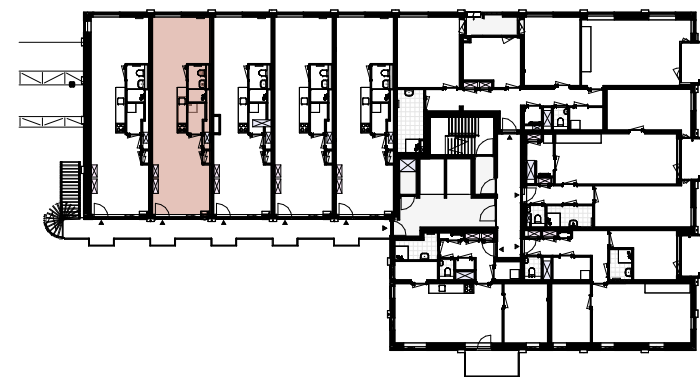

- ▶ Maten in millimeters
- ▶ De opgegeven maten zijn circa maten en kunnen afwijken in de praktijk
- ▶ Er kunnen geen rechten worden ontleend aan de opgegeven maatvoering
- ▶ De positie, aantal en afmetingen van aangegeven installatiepunten zijn indicatief en kunnen wijzigen
- ▶ Alle binnendeur deurbreedte (db) 930mm tenzij anders aangegeven
- ▶ \* Type woning met afwijkende verdiepingshoogte