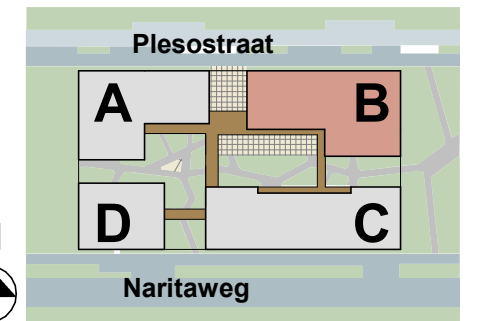

Type B05

Renvooi:

	ENKELPOLIGE SCHAKELAAR HOOGTE : 1050+VL		WANDLICHTPUNT 1800+VL		GELUIDSWERENDE DEUR
	WISSELSCHAKELAAR HOOGTE : 1050+VL		WANDLICHTPUNT + ARMATUUR 1800+VL		CERABOX: WARMTE TERUGWIN UNIT
	SERIESCHAKELAAR HOOGTE : 1050+VL		ROOKMELDER		CLIMARAD VENTURA: WTW+VERWARMING+KOELING
	ENKELVOLDIGE WANDCONTACTDOOS 300+VL		KAMERTHERMOSTAAT HOOGTE 1500+VL		CLIMARAD MAXIBOX: MECHANISCHE VENTILATIE
	DUBBELVOLDIGE WANDCONTACTDOOS HORIZONTAAL 300+VL		CO2 OPNEMER HOOGTE 1500+VL		VL.OERVERWARMING VERDELER
	DUBBELVOLDIGE WANDCONTACTDOOS VERTICAAL 300+VL		TOEVOER MECHANISCHE VENTILATIE		METERKAST
	ENKELVOLDIGE WANDCONTACTDOOS T.B.V. WASMACHINE HOOGTE : 1200+VL		AFVOER MECHANISCHE VENTILATIE		W WARM KAST
	ENKELVOLDIGE WANDCONTACTDOOS T.B.V. VLOERVERWARMING : 550+VL		ELEKTRA PUNT RADIATOR 500+VL		HWA HEMELWATERAFVOER
	NIET BEDRADE AANSLUITING LOOS HOOGTE: 300+VL		AARDINGSPUNT		OPSTELPLAATS VOUWSCHERM
	PERILEX WANDCONTACTDOOS T.B.V. WTW		INTERCOM 1500+VL		KRUIJSTREEPMETHODE TOEGEPAST
	CENTRAALDOOS + LICHTPUNT		DEURBEL 1050+VL		
	CENTRAALDOOS + ARMATUUR		VRUJLOOPDRANGER		
	STANDENSCHAKELAAR		DEURKOZIJN MET BOVENLICHT		

- ▶ Maten in millimeters
- ▶ De opgegeven maten zijn circa maten en kunnen afwijken in de praktijk
- ▶ Er kunnen geen rechten worden ontleend aan de opgegeven maatvoering
- ▶ De positie, aantal en afmetingen van aangegeven installatiepunten zijn indicatief en kunnen wijzigen
- ▶ Alle binnendeur deurbreedte (db) 930mm tenzij anders aangegeven
- ▶ * Type woning met afwijkende verdieplingshoogte

Roof GARDEN
AMSTERDAM

vijfde verdieping

VINK BOUW

PROJECT : Roof Garden Amsterdam

OMSCHRIJVING : Bouwnummer B.05.09

GETEKEND DATUM | GEWIJZIGD DATUM | AFMETING SCHAAL | 926
CRN 16-10-2024 | | A3 1:50

KT-BWNR B.05.09