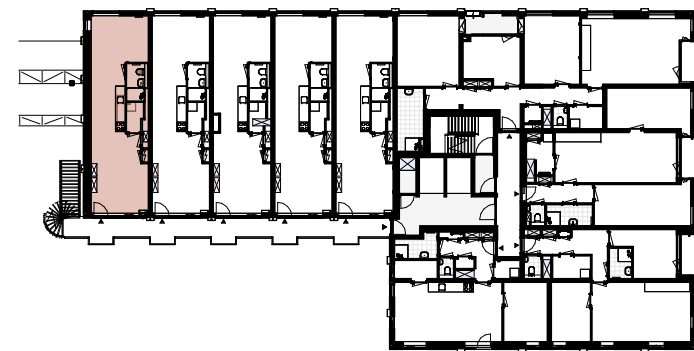

Type B05

Renvooi:

	ENKELPOLIGE SCHAKELAAR HOOGTE : 1050+VL		WANDLICHTPUNT 1800+VL		GELUIDSWERENDE DEUR
	WISSELSCHAKELAAR HOOGTE : 1050+VL		WANDLICHTPUNT + ARMATUUR 1800+VL		CERABOX: WARMTE TERUGWIN UNIT
	SERIESCHAKELAAR HOOGTE : 1050+VL		ROOKMELDER		CLIMARAD VENTURA: WTW+VERWARMING+KOELING
	ENKELVOLDIGE WANDCONTACTDOOS 300+VL		KAMERTHERMOSTAAT HOOGTE 1500+VL		CLIMARAD MAXIBOX: MECHANISCHE VENTILATIE
	DUBBELVOLDIGE WANDCONTACTDOOS HORIZONTAAL 300+VL		CO2 OPNEMER HOOGTE 1500+VL		VL.OERVERWARMING VERDELER
	DUBBELVOLDIGE WANDCONTACTDOOS VERTICAAL 300+VL		TOEVOER MECHANISCHE VENTILATIE		METERKAST
	ENKELVOLDIGE WANDCONTACTDOOS T.B.V. WASMACHINE HOOGTE : 1200+VL		AFVOER MECHANISCHE VENTILATIE		W WARM KAST
	ENKELVOLDIGE WANDCONTACTDOOS T.B.V. VLOERVERWARMING : 550+VL		ELEKTRA PUNT RADIATOR 500+VL		HWA HEMELWATERAFVOER
	NIET BEDRADE AANSLUITING LOOS HOOGTE: 300+VL		AARDINGSPUNT		OPSTELPLAATS VOUWSCHERM
	PERILEX WANDCONTACTDOOS T.B.V. WTW		INTERCOM 1500+VL		KRUIJSTREEPMETHODE TOEGEPAST
	CENTRAALDOOS + LICHTPUNT		DEURBEL 1050+VL		
	CENTRAALDOOS + ARMATUUR		VRUJLOOPDRANGER		
	STANDENSCHAKELAAR		DEURKOZIJN MET BOVENLICHT		

- ▶ Maten in millimeters
- ▶ De opgegeven maten zijn circa maten en kunnen afwijken in de praktijk
- ▶ Er kunnen geen rechten worden ontleend aan de opgegeven maatvoering
- ▶ De positie, aantal en afmetingen van aangegeven installatiepunten zijn indicatief en kunnen wijzigen
- ▶ Alle binnendeur deurbreedte (db) 930mm tenzij anders aangegeven
- ▶ * Type woning met afwijkende verdieplingshoogte

Roof GARDEN
AMSTERDAM

vijfde verdieping

VINK BOUW

PROJECT : Roof Garden Amsterdam

OMSCHRIJVING : Bouwnummer B.05.09

GETEKEND DATUM | GEWIJZIGD DATUM | AFMETING SCHAAL | 926
CRN 16-10-2024 | | A3 1:50

KT-BWNR B.05.09