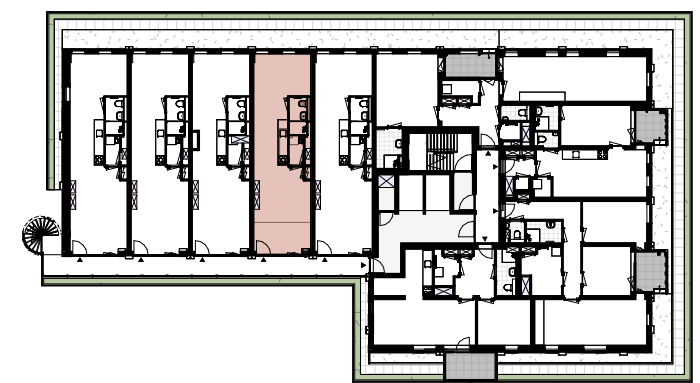

zesde verdieping