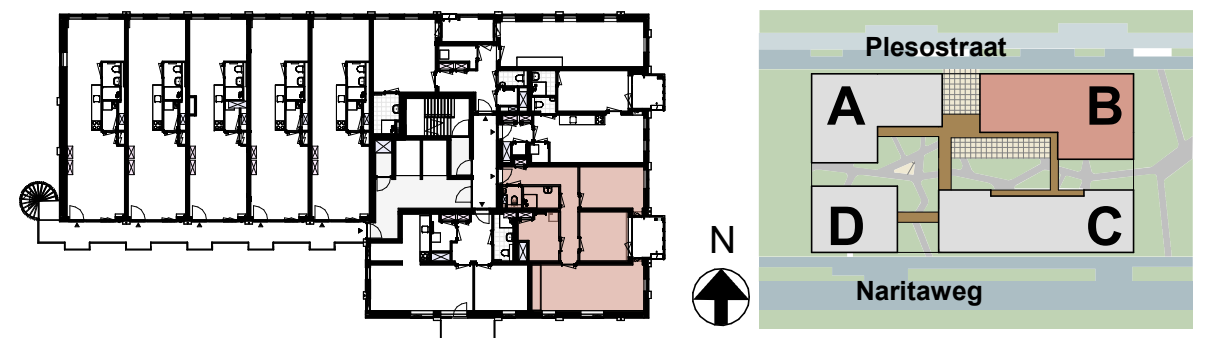

zevende verdieping

Roof GARDEN
AMSTERDAM

VINK BOUW

PROJECT : Roof Garden Amsterdam

OMSCHRIJVING : Bouwnummer B.07.02

GETEKEND DATUM | GEWIJZIGD DATUM | AFMETING SCHAAL | 926 | KT-BWNR B.07.02