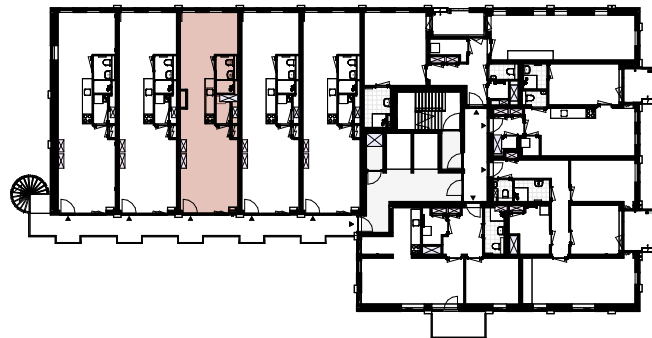

zevende verdieping