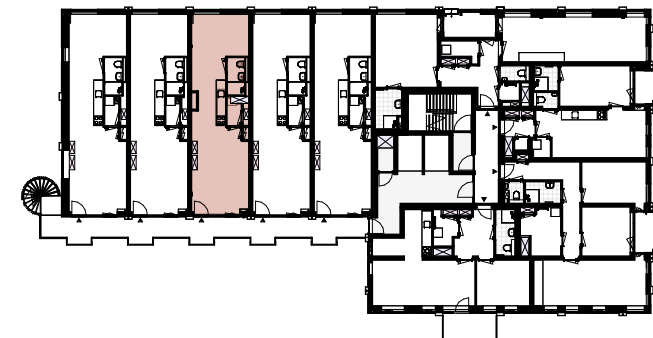

Roof GARDEN
AMSTERDAM

negende verdieping

VINK BOUW

PROJECT : Roof Garden Amsterdam

OMSCHRIJVING : Bouwnummer B.09.07

GETEKEND DATUM | GEWIJZIGD DATUM | AFMETING SCHAAL | 926 | KT-BWNR B.09.07