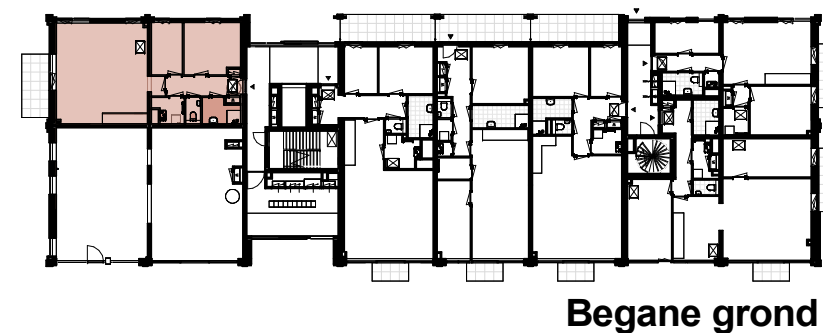

Roof GARDEN
AMSTERDAM

VINK BOUW

PROJECT : Roof Garden Amsterdam

OMSCHRIJVING : Bouwnummer C.00.01

GETEKEND DATUM | GEWIJZIGD DATUM | AFMETING SCHAAL | 926
BBR 27-09-2024 | A3 1:50

KT-BWNR C.00.01