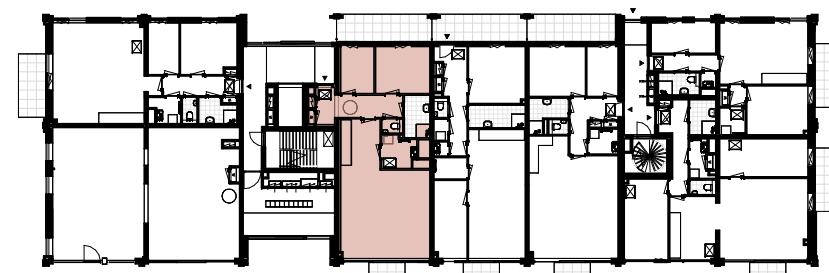

Type C02*

Renvooi:

- ENKELPOLIGE SCHAKELAAR HOOGTE: 1050+VL
- WISSELSCHAKELAAR HOOGTE: 1050+VL
- SERIESCHAKELAAR HOOGTE: 1050+VL
- ENKELVOUDIGE WANDCONTACTDOOS 300+VL
- DUBBELVOUDIGE WANDCONTACTDOOS HORIZONTAAL 300+VL
- DUBBELVOUDIGE WANDCONTACTDOOS VERTICAAL 300+VL
- WM ENKELVOUDIGE WANDCONTACTDOOS T.B.V. WASMACHINE HOOGTE: 1200+VL
- VW ENKELVOUDIGE WANDCONTACTDOOS T.B.V. VLOERVERWARMING: 550+VL
- NIET BEDRADE AANSLUITING LOOS HOOGTE: 300+VL
- PERILEX WANDCONTACTDOOS T.B.V. WTW

- LADDEROPSTELPLAATS
- DEURKOZIJN MET BOVENLICHT
- GELUIDSWERENDE DEUR
- WARMTE TERUGWIN UNIT
- VLOERVERWARMING VERDELER
- METERKAST
- W WARMTE KAST
- HWA HEMELWATERAFVOER
- ELEKTRISCHE LICHTKOEPEL
- KRUIPLUUK 600X800MM

- ▶ Maten in millimeters
- ▶ De opgegeven maten zijn circa maten en kunnen afwijken in de praktijk
- ▶ Er kunnen geen rechten worden ontleend aan de opgegeven maatvoering
- ▶ De positie, aantal en afmetingen van aangegeven installatiepunten zijn indicatief en kunnen wijzigen
- ▶ Alle binnendeur deurbreedte (db) 930mm tenzij anders aangegeven
- ▶ * Type woning met afwijkende verdiepingshoogte