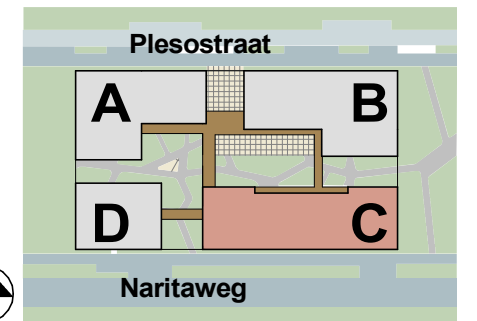

Roof GARDEN
AMSTERDAM

VINK BOUW

PROJECT : Roof Garden Amsterdam

OMSCHRIJVING : Bouwnummer C.00.05

GETEKEND DATUM | GEWIJZIGD DATUM | AFMETING SCHAAL | 926
BBR 27-09-2024 | A3 1:50

KT-BWNR C.00.05