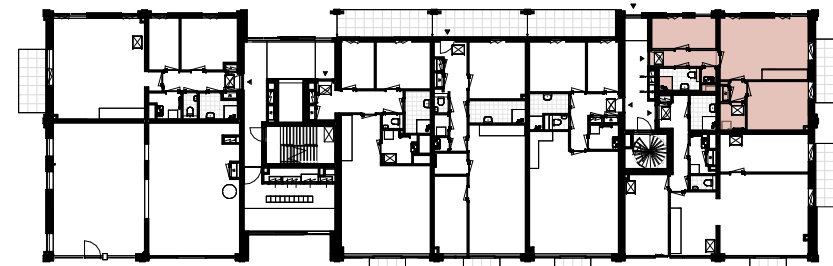

Begane grond