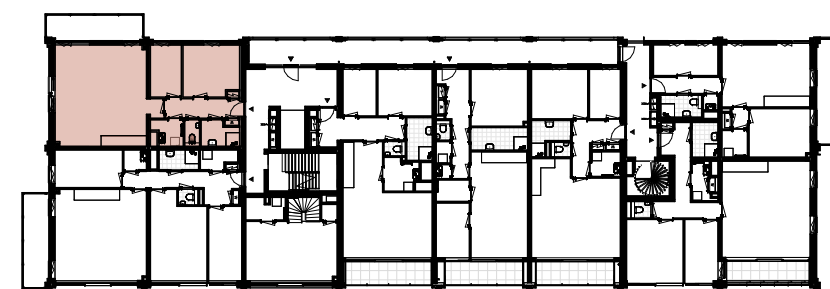

Type C01

eerste verdieping