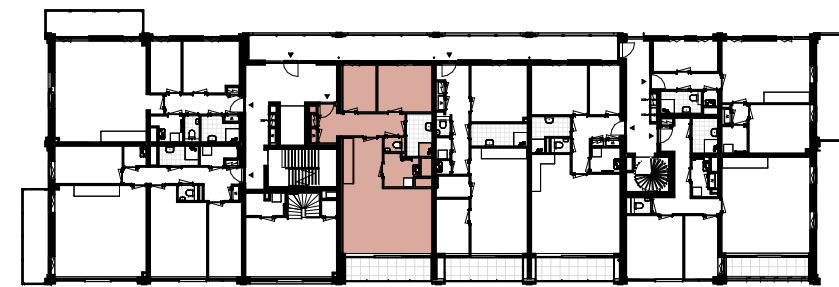

eerste verdieping