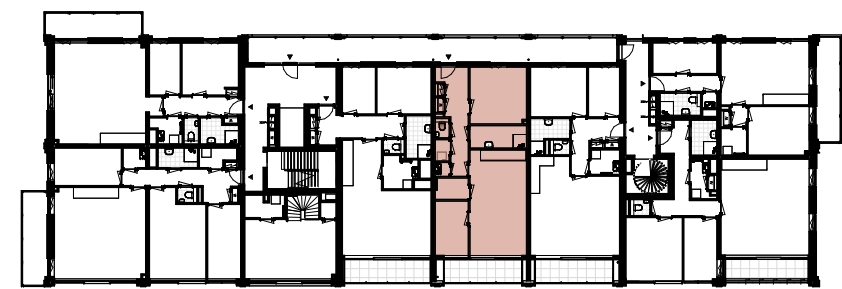

eerste verdieping