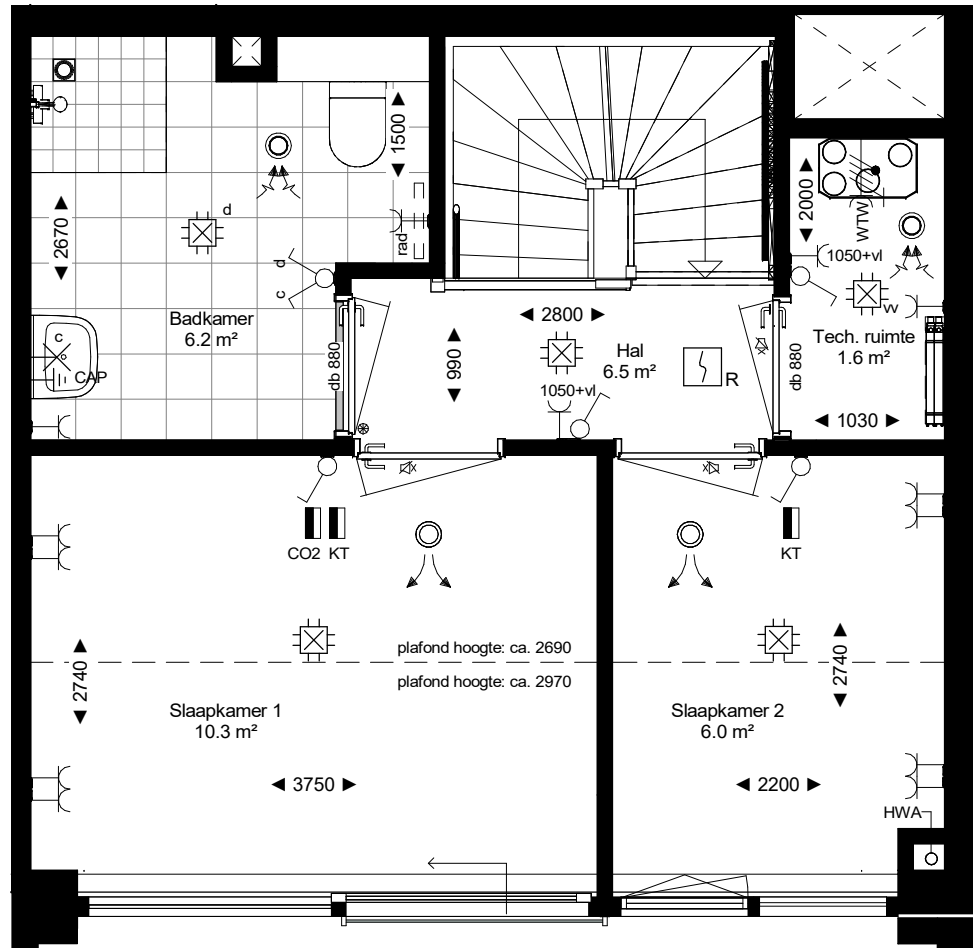

ENKELPOLIGE SCHAKELAAR HOOGTE : 1050+VL		PLAFONDLICHTPUNT		LADDEROPSTELPLAATS
	WISSELSCHAKELAAR HOOGTE : 1050+VL		PLAFONDARMATUUR		DEURKOZIJN MET BOVENLICHT
	SERIESCHAKELAAR HOOGTE : 1050+VL		WANDLICHTPUNT 1800+VL		GELUIDSWERENDE DEUR
	ENKELVOLDIGE WANDCONTACTDOOS 300+VL		WANDARMATUUR 1800+VL		WARMTE TERUGWIN UNIT
	DUBBELVOLDIGE WANDCONTACTDOOS HORIZONTAAL 300+VL		ROOKMELDER		VLOERVERWARMING VERDELER
	DUBBELVOLDIGE WANDCONTACTDOOS VERTICAAL 300+VL		KAMERTHERMOSTAAT HOOGTE 1500+VL		METERKAST
	ENKELVOLDIGE WANDCONTACTDOOS T.B.V. WASMACHINE HOOGTE : 1200+VL		CO2 OPNEMER HOOGTE 1500+VL		WARMTE KAST
	ENKELVOLDIGE WANDCONTACTDOOS T.B.V. VLOERVERWARMING : 550+VL		TOEVOER MECHANISCHE VENTILATIE		HWA HEMLWATERAFVOER
	NET BEDRADE AANSLUITING LOOS HOOGTE: 300+VL		AFVOER MECHANISCHE VENTILATIE		ELEKTRISCHE LICHTKOEPEL
	PERILEX WANDCONTACTDOOS T.B.V. WTW		ELEKTRA PUNT RADIATOR 500+VL		DEURBEL 1050+VL
			AARDINGSPUNT		INTERCOM 1500+VL
			INTERCOM 1500+VL		DEURBEL 1050+VL
			DEURBEL 1050+VL		VD VRIJLOOPDRANGER

- Maten in millimeters
- De opgegeven maten zijn circa maten en kunnen afwijken in de praktijk
- Er kunnen geen rechten worden ontleend aan de opgegeven maatvoering
- De positie, aantal en afmetingen van aangegeven installatiepunten zijn indicatief en kunnen wijzigen
- Alle binnendeur deurbreedte (db) 930mm tenzij anders aangegeven
- * Type woning met afwijkende verdiepingshoogte

Type C12