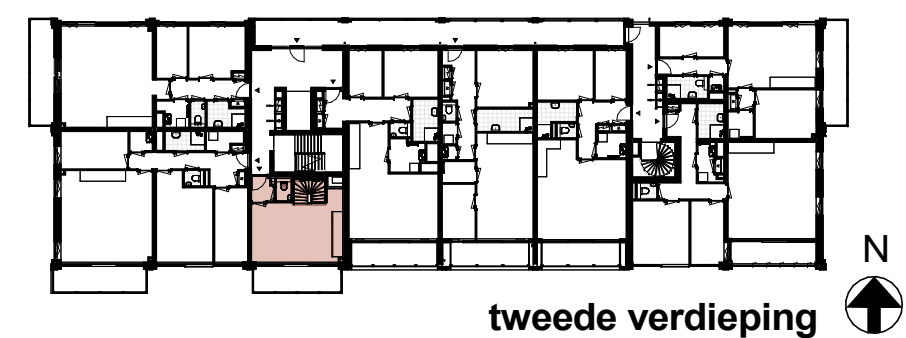

Roof GARDEN
AMSTERDAM

VINK BOUW

PROJECT : Roof Garden Amsterdam

OMSCHRIJVING : Bouwnummer C.02.03

GETEKEND DATUM | GEWIJZIGD DATUM | AFMETING SCHAAL | 926 | KT-BWNR C.02.03
BBR 27-09-2024 | A3 | 1:50

\\server02\homedrives\BBR\Documents\926RGA_BWK_VK_BLOK_C_R24_b.turgut-berber.rvt