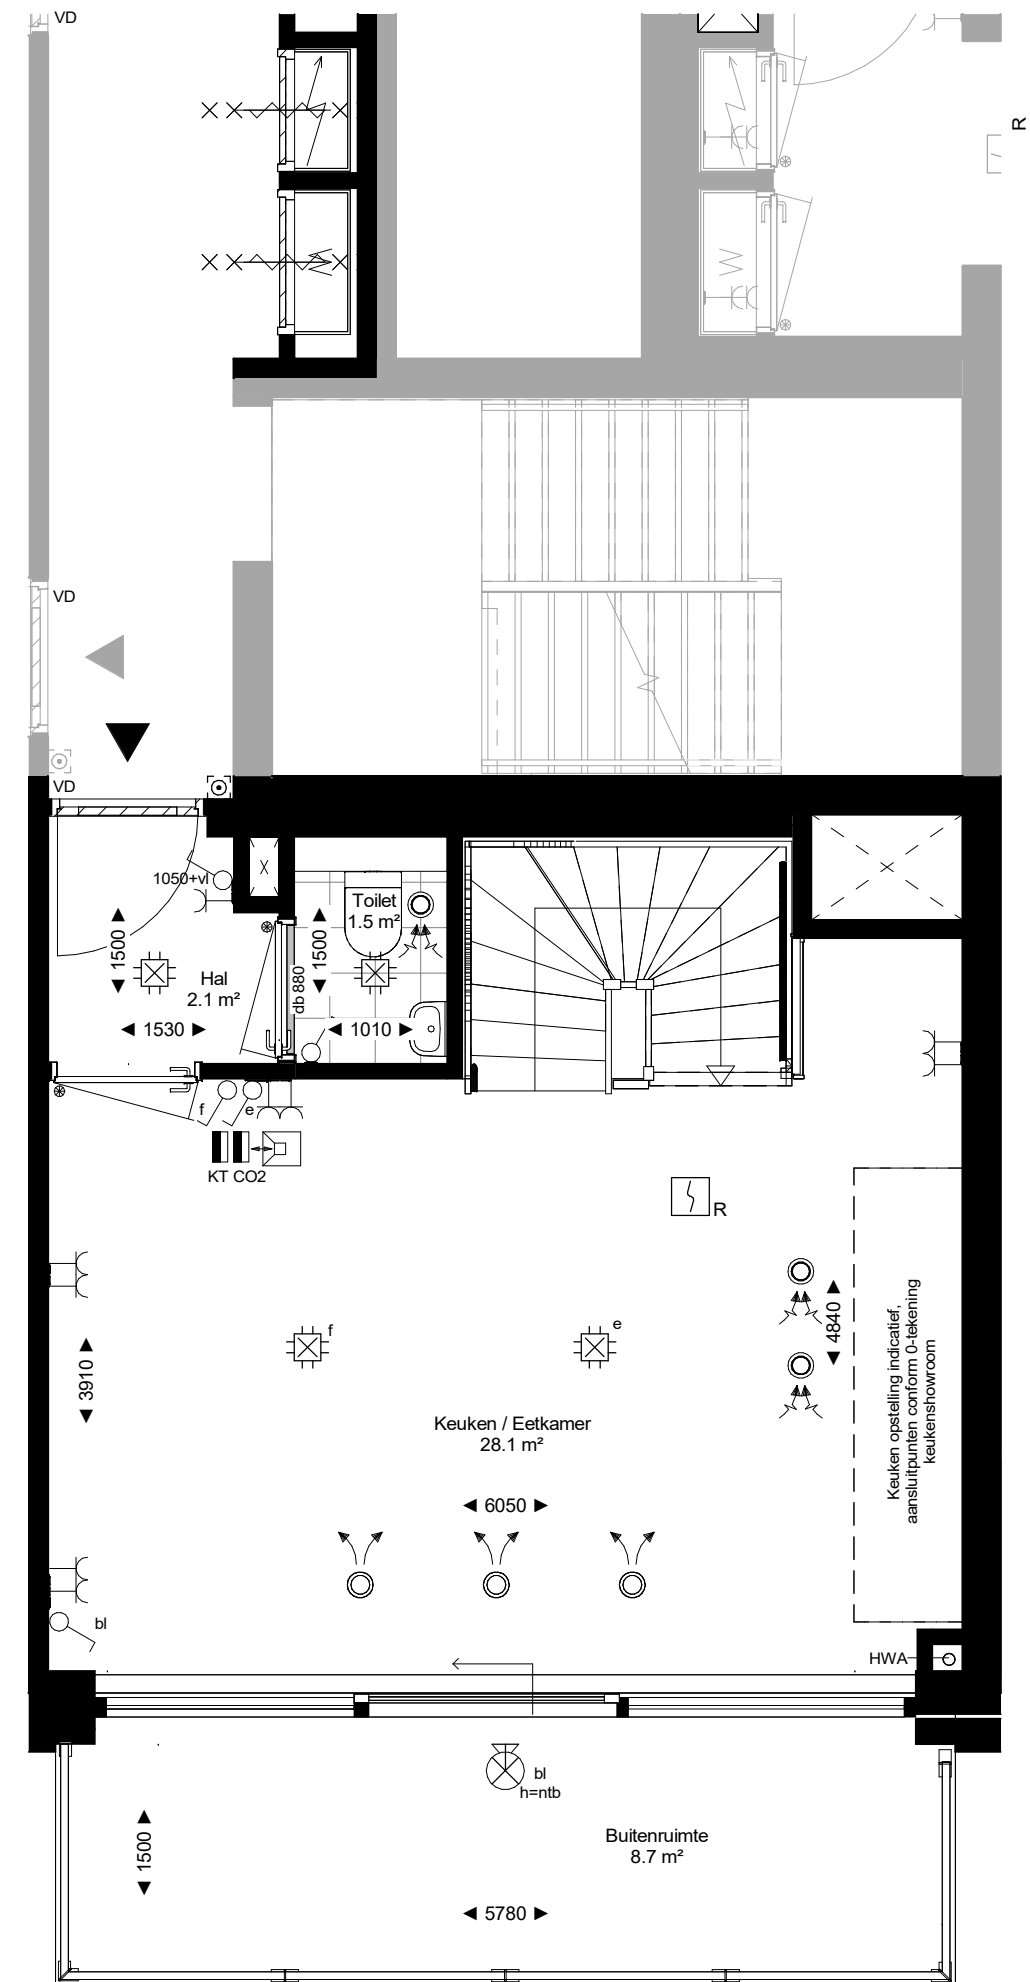

- ▶ Maten in millimeters
- ▶ De opgegeven maten zijn circa maten en kunnen afwijken in de praktijk
- ▶ Er kunnen geen rechten worden ontleend aan de opgegeven maatvoering
- ▶ De positie, aantal en afmetingen van aangegeven installatiepunten zijn indicatief en kunnen wijzigen
- ▶ Alle binnendeur deurbreedte (db) 930mm tenzij anders aangegeven
- ▶ * Type woning met afwijkende verdiepingshoogte

Type C12

Roof GARDEN
AMSTERDAM

VINK BOUW

PROJECT : Roof Garden Amsterdam

OMSCHRIJVING : Bouwnummer C.02.03

GETEKEND DATUM | GEWIJZIGD DATUM | AFMETING SCHAAL | 926 KT-.BWNR. C.02.03
BBR 27-09-2024 | A3 1:50

- PLAFONDLICHTPUNT
- PLAFONDARMATUUR
- WANDLICHTPUNT 1800+VL
- WANDARMATUUR 1800+VL
- DEURKLOZIJN MET BOVENLICHT
- GELUIDSWERENDE DEUR
- WARMTE TERUGWIN UNIT
- VLOERVERWARMING VERDELER
- METERKAST
- WARMTE KAST
- HWA
- ELEKTRISCHE LICHTKOEPEL
- KRUIPLUUK 600X800MM