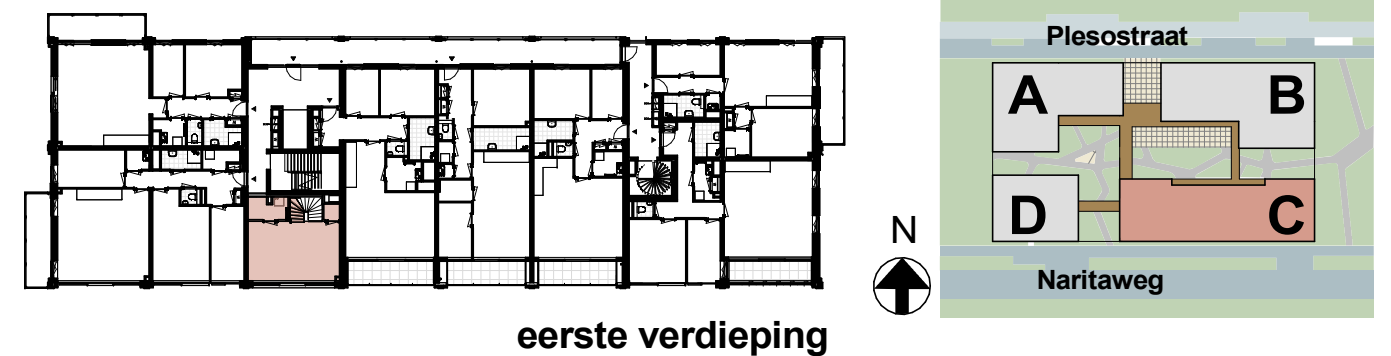

Roof GARDEN
AMSTERDAM

VINK BOUW

PROJECT : Roof Garden Amsterdam

OMSCHRIJVING : Bouwnummer C.02.03

GETEKEND DATUM | GEWIJZIGD DATUM | AFMETING SCHAAL | 926 KT-.BWNR. C.02.03
BBR 27-09-2024 | A3 1:50