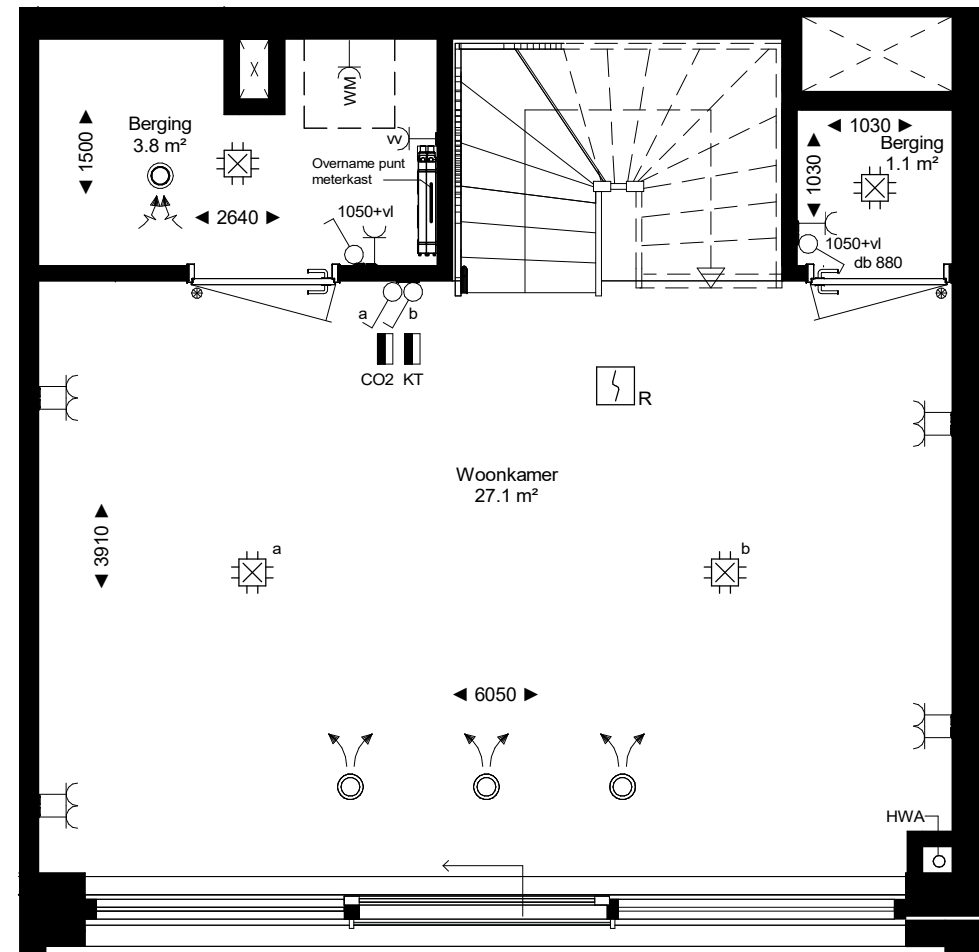

Renvooi:

	ENKELPOLIGE SCHAKELAAR HOOGTE : 1050+VL		PLAFONDLICHTPUNT		LADDEROPSTELPLAATS
	WISSELSCHAKELAAR HOOGTE : 1050+VL		PLAFONDARMATUUR		DEURKOZIJN MET BOVENLICHT
	SERIESCHAKELAAR HOOGTE : 1050+VL		WANDLICHTPUNT 1800+VL		GELUIDSWERENDE DEUR
	ENKELVOLDIGE WANDCONTACTDOOS 300+VL		WANDARMATUUR 1800+VL		ROOMHELDER
	DUBBELVOLDIGE WANDCONTACTDOOS HORIZONTAL 300+VL		ROOMHELDER		KAMERTHERMOSTAAT HOOGTE 1500+VL
	DUBBELVOLDIGE WANDCONTACTDOOS VERTICAAL 300+VL		CO2 OPNEMER HOOGTE 1500+VL		TOEVOER MECHANISCHE VENTILATIE
	ENKELVOLDIGE WANDCONTACTDOOS T.B.V. WASMACHINE HOOGTE : 1200+VL		AFVOER MECHANISCHE VENTILATIE		ELEKTRA PUNT RADIATOR 500+VL
	ENKELVOLDIGE WANDCONTACTDOOS T.B.V. VLOERVERWARMING : 550+VL		AARDINGSPUNT		INTERCOM 1500+VL
	NIET BEDRADE AANSLUITING LOOS HOOGTE: 300+VL		DEURBEL 1050+VL		VRUULOOPDRANGER
	PERILEX WANDCONTACTDOOS T.B.V. WTW				HWA HEMELWATERAFVOER

- ▶ Maten in millimeters
- ▶ De opgegeven maten zijn circa maten en kunnen afwijken in de praktijk
- ▶ Er kunnen geen rechten worden ontleend aan de opgegeven maatvoering
- ▶ De positie, aantal en afmetingen van aangegeven installatiepunten zijn indicatief en kunnen wijzigen
- ▶ Alle binnendeur deurbreedte (db) 930mm tenzij anders aangegeven
- ▶ * Type woning met afwijkende verdiepingshoogte