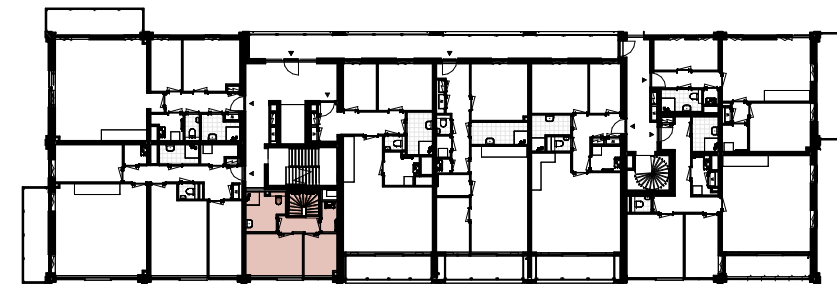

derde verdieping