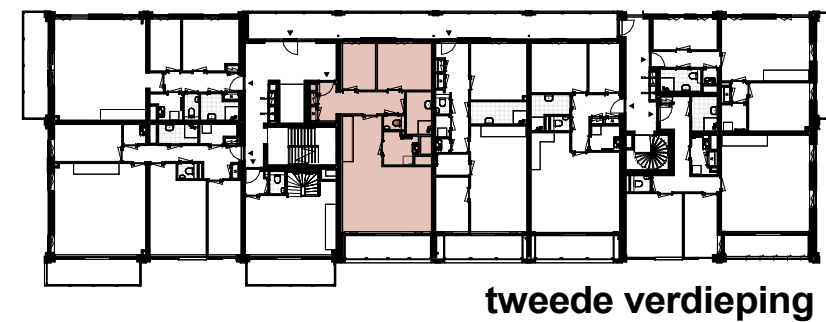

Roof GARDEN
AMSTERDAM

VINK BOUW

PROJECT : Roof Garden Amsterdam

OMSCHRIJVING : Bouwnummer C.02.04

GETEKEND DATUM | GEWIJZIGD DATUM | AFMETING SCHAAL | 926
BBR 27-09-2024 | A3 1:50

KT-BWNR C.02.04