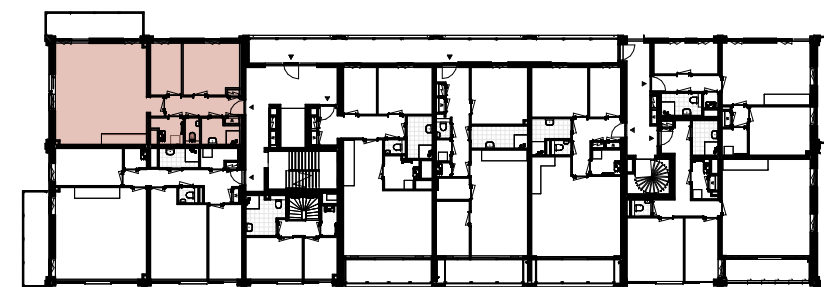

Type C01

Renvooi:

- | | | |
|---|---|--|
| <ul style="list-style-type: none"> ○ ENKELPOLIGE SCHAKELAAR HOOGTE : 1050+VL ○ WISSELSCHAKELAAR HOOGTE : 1050+VL ○ SERIESCHAKELAAR HOOGTE : 1050+VL — ENKELVOUDIGE WANDCONTACTDOOS 300+VL — DUBBELVOUDIGE WANDCONTACTDOOS HORIZONTAAL 300+VL — DUBBELVOUDIGE WANDCONTACTDOOS VERTICAAL 300+VL — WM ENKELVOUDIGE WANDCONTACTDOOS T.B.V. WASMACHINE HOOGTE : 1200+VL — VW ENKELVOUDIGE WANDCONTACTDOOS T.B.V. VLOERVERWARMING : 550+VL ○ NIET BEDRADE AANSLUITING LOOS HOOGTE : 300+VL — PERILEX WANDCONTACTDOOS T.B.V. WTW | <ul style="list-style-type: none"> ⊗ PLAFONDLICHTPUNT ⊗ PLAFONDARMATUUR ⊗ WANDLICHTPUNT 1800+VL ⊗ WANDARMATUUR 1800+VL ⊗ ROOKMELDER KT KAMERTHERMOSTAAT HOOGTE 1500+VL CO2 CO2 OPNEMER HOOGTE 1500+VL ○ TOEVOER MECHANISCHE VENTILATIE ○ AFVOER MECHANISCHE VENTILATIE Rad ELEKTRA PUNT RADIATOR 500+VL — CAP AARDINGSPLINT — INTERCOM 1500+VL ○ DEURBEL 1050+VL VD VRUJLOOPDRANGER | <ul style="list-style-type: none"> ⊗ LADDEROPSTELPLAATS ⊗ DEURKOZIJN MET BOVENLICHT ⊗ GELUIDSWERENDE DEUR ⊗ WARMTE TERUGWIN UNIT ⊗ VLOERVERWARMING VERDELER ⊗ METERKAST ⊗ WARMTE KAST HWA HEMELWATERAFVOER ⊗ ELEKTRISCHE LICHTKOEPEL ⊗ KRIJPLIJK 600X800MM |
|---|---|--|

- ▶ Maten in millimeters
- ▶ De opgegeven maten zijn circa maten en kunnen afwijken in de praktijk
- ▶ Er kunnen geen rechten worden ontleend aan de opgegeven maatvoering
- ▶ De positie, aantal en afmetingen van aangegeven installatiepunten zijn indicatief en kunnen wijzigen
- ▶ Alle binnendeur deurbreedte (db) 930mm tenzij anders aangegeven
- ▶ * Type woning met afwijkende verdiepingshoogte