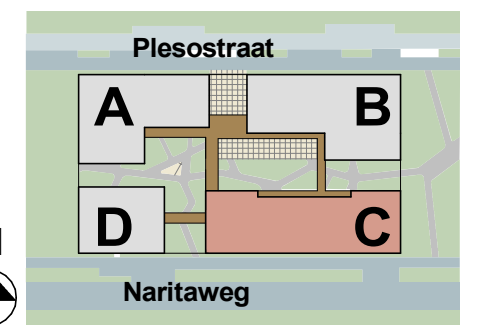

Type C01

Renvooi:

- | | | |
|---|---|--|
| <ul style="list-style-type: none"> ○ ENKELPOLIGE SCHAKELAAR HOOGTE : 1050+VL ○ WISSELSCHAKELAAR HOOGTE : 1050+VL ○ SERIESCHAKELAAR HOOGTE : 1050+VL — ENKELVOUDIGE WANDCONTACTDOOS 300+VL — DUBBELVOUDIGE WANDCONTACTDOOS HORIZONTAAL 300+VL — DUBBELVOUDIGE WANDCONTACTDOOS VERTICAAL 300+VL — WM ENKELVOUDIGE WANDCONTACTDOOS T.B.V. WASMACHINE HOOGTE : 1200+VL — VW ENKELVOUDIGE WANDCONTACTDOOS T.B.V. VLOERVERWARMING : 550+VL ○ NIET BEDRADE AANSLUITING LOOS HOOGTE : 300+VL — PERILEX WANDCONTACTDOOS T.B.V. WTW | <ul style="list-style-type: none"> ⊗ PLAFONDLICHTPUNT ⊗ PLAFONDARMATUUR ⊗ WANDLICHTPUNT 1800+VL ⊗ WANDARMATUUR 1800+VL ⊗ ROOKMELDER KT KAMERTHERMOSTAAT HOOGTE 1500+VL CO2 CO2 OPNEMER HOOGTE 1500+VL ○ TOEVOER MECHANISCHE VENTILATIE ○ AFVOER MECHANISCHE VENTILATIE Rad ELEKTRA PUNT RADIATOR 500+VL — CAP AARDINGSPLINT — INTERCOM 1500+VL ○ DEURBEL 1050+VL VD VRUJLOOPDRANGER | <ul style="list-style-type: none"> ⊗ LADDEROPSTELPLAATS ⊗ DEURKOZIJN MET BOVENLICHT ⊗ GELUIDSWERENDE DEUR ⊗ WARMTE TERUGWIN UNIT ⊗ VLOERVERWARMING VERDELER ⊗ METERKAST ⊗ WARMTE KAST HWA HEMELWATERAFVOER ⊗ ELEKTRISCHE LICHTKOEPEL ⊗ KRIJPLIJK 600X800MM |
|---|---|--|

- ▶ Maten in millimeters
- ▶ De opgegeven maten zijn circa maten en kunnen afwijken in de praktijk
- ▶ Er kunnen geen rechten worden ontleend aan de opgegeven maatvoering
- ▶ De positie, aantal en afmetingen van aangegeven installatiepunten zijn indicatief en kunnen wijzigen
- ▶ Alle binnendeur deurbreedte (db) 930mm tenzij anders aangegeven
- ▶ * Type woning met afwijkende verdiepingshoogte

derde verdieping

Roof GARDEN
AMSTERDAM

VINK BOUW

PROJECT : Roof Garden Amsterdam

OMSCHRIJVING : Bouwnummer C.03.01

GETEKEND DATUM | GEWIJZIGD DATUM | AFMETING SCHAAL | 926
BBR 27-09-2024 | A3 1:50

KT-BWNR C.03.01