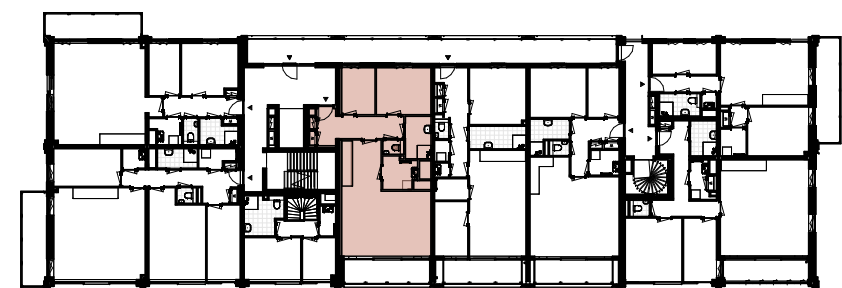

Type C08

Renvooi:

- | | | |
|---|--|--|
| <ul style="list-style-type: none"> ENKELPOLIGE SCHAKELAAR HOOGTE: 1050+VL WISSELSCHAKELAAR HOOGTE: 1050+VL SERIESCHAKELAAR HOOGTE: 1050+VL ENKELVOUDIGE WANDCONTACTDOOS 300+VL DUBBELVOUDIGE WANDCONTACTDOOS HORIZONTAAL 300+VL DUBBELVOUDIGE WANDCONTACTDOOS VERTICAAL 300+VL WM ENKELVOUDIGE WANDCONTACTDOOS T.B.V. WASMACHINE HOOGTE: 1200+VL VL ENKELVOUDIGE WANDCONTACTDOOS T.B.V. VLOERVERWARMING: 550+VL NIET BEDRADE AANSLUITING LOOS HOOGTE: 300+VL PERILEX WANDCONTACTDOOS T.B.V. WTW | <ul style="list-style-type: none"> PLAFONDLICHTPUNT PLAFONDARMATUUR WANDLICHTPUNT 1800+VL WANDARMATUUR 1800+VL ROOKMELDER KAMERTHERMOSTAAT HOOGTE 1500+VL CO2 OPNEMER HOOGTE 1500+VL TOEVOER MECHANISCHE VENTILATIE AFVOER MECHANISCHE VENTILATIE ELEKTRA PUNT RADIATOR 500+VL AARDINGSPUNT INTERCOM 1500+VL DEURBEL 1050+VL VRUJLOOPDRANGER | <ul style="list-style-type: none"> LADDEROPSTELPLAATS DEURKOZIJN MET BOVENLICHT GELUIDSWERENDE DEUR WARMTE TERUGWIN UNIT VLOERVERWARMING VERDELER METERKAST WARMTE KAST HWA HEMELWATERAFVOER ELEKTRISCHE LICHTKOEPEL KRUIPLUUK 600X800MM |
|---|--|--|

- ▶ Maten in millimeters
- ▶ De opgegeven maten zijn circa maten en kunnen afwijken in de praktijk
- ▶ Er kunnen geen rechten worden ontleend aan de opgegeven maatvoering
- ▶ De positie, aantal en afmetingen van aangegeven installatiepunten zijn indicatief en kunnen wijzigen
- ▶ Alle binnendeur deurbreedte (db) 930mm tenzij anders aangegeven
- ▶ * Type woning met afwijkende verdiepingshoogte

derde verdieping

Roof GARDEN
AMSTERDAM

VINK BOUW

PROJECT : Roof Garden Amsterdam

OMSCHRIJVING : Bouwnummer C.03.04

GETEKEND DATUM | GEWIJZIGD DATUM | AFMETING SCHAAL | 926
BBR 27-09-2024 | A3 1:50

KT-BWNR C.03.04