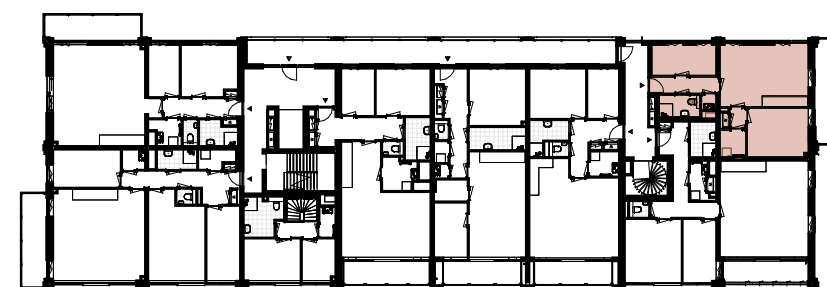

### Renvooi:

	ENKELPOLIGE SCHAKELAAR HOOGTE: 1050+VL		PLAFONDIJCHTPUNT		LADDEROPSTELPLAATS
	WISSELSCHAKELAAR HOOGTE: 1050+VL		PLAFONDARMATUUR		DEURKOZIJN MET BOVENLICHT
	SERIESCHAKELAAR HOOGTE: 1050+VL		WANDLICHTPUNT 1800+VL		GELUIDSWERENDE DEUR
	ENKELVOUDIGE WANDCONTACTDOOS 300+VL		WANDARMATUUR 1800+VL		WARMTE TERUGWIN UNIT
	DUBBELVOUDIGE WANDCONTACTDOOS HORIZONTAAL 300+VL		ROOKMELDER		VLOERVERWARMING VERDELER
	DUBBELVOUDIGE WANDCONTACTDOOS VERTICAAL 300+VL		KAMERTHERMOSTAAT HOOGTE 1500+VL		METERKAST
	ENKELVOUDIGE WANDCONTACTDOOS T.B.V. WASMACHINE HOOGTE: 1200+VL		CO2 OPNEMER HOOGTE 1500+VL		WARMTE KAST
	ENKELVOUDIGE WANDCONTACTDOOS T.B.V. VLOERVERWARMING: 550+VL		TOEVOER MECHANISCHE VENTILATIE		HWA HEMELWATERAFVOER
	ENKELVOUDIGE WANDCONTACTDOOS T.B.V. VLOERVERWARMING: 550+VL		AFVOER MECHANISCHE VENTILATIE		ELEKTRISCHE LICHTKOEPEL
	NIET BEDRADE AANSLUITING LOOS HOOGTE: 300+VL		ELEKTRA PUNT RADIATOR 500+VL		ELEKTRISCHE LICHTKOEPEL
	PERILEX WANDCONTACTDOOS T.B.V. WTW		AARDINGSPUNT		INTERCOM 1500+VL
			DEURBEL 1050+VL		DEURBEL 1050+VL
			VRUJLOOPDRANGER		VRUJLOOPDRANGER

- ▶ Maten in millimeters
- ▶ De opgegeven maten zijn circa maten en kunnen afwijken in de praktijk
- ▶ Er kunnen geen rechten worden ontleend aan de opgegeven maatvoering
- ▶ De positie, aantal en afmetingen van aangegeven installatiepunten zijn indicatief en kunnen wijzigen
- ▶ Alle binnendeur deurbreedte (db) 930mm tenzij anders aangegeven
- ▶ \* Type woning met afwijkende verdiepingshoogte