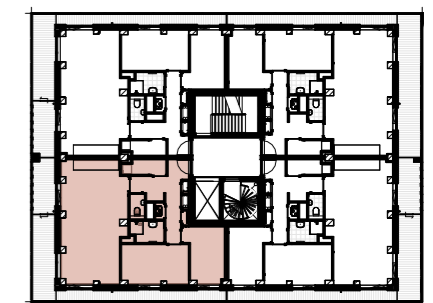

3^e verdieping