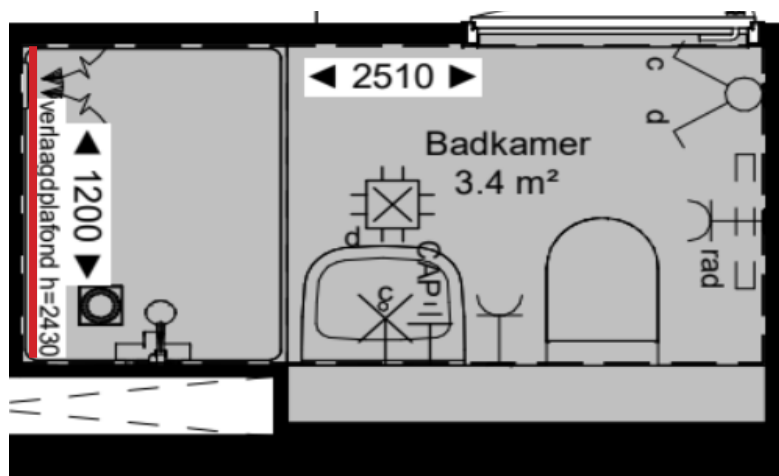

WANDAFWERKING POSITIE

De positie van de accentwand is per woningtype aangegeven in rood.

WONINGTYPE B05 EN B16