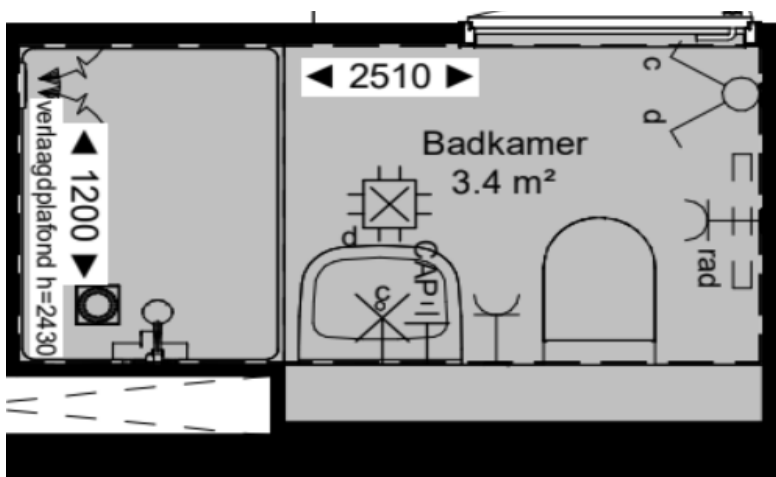

WANDAFWERKING POSITIE

De gehele badkamer wordt voorzien van uw wandafwerkingskeuze.

WONINGTYPE B05 EN B16