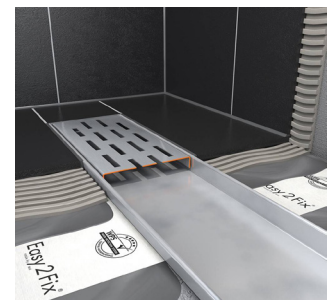

### WASTAFELMEUBEL

Wastafelmeubel Geberit Smyle voor een wastafel 60cm. Meubel voorzien van 2 uittrekladen.

Wastafelmeubel is optioneel te kiezen.

01

JK

JR

01 wit (greep wit)  
JK lava (greep lava)  
JR noten hickory (greep lava)