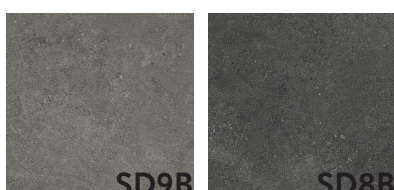

### VLOER- EN WANDAFWERKING

Vloer- en wandafwerking wordt uitgevoerd in **60x60cm** vloertegel van de collectie **Hudson**.

De vloer- en wandafwerking kan los van elkaar gekozen worden.

SD1B

SD2B

SD9B

SD8B

SD1B White Sand  
SD2B Sand  
SD9B Volcano  
SD8B Magma