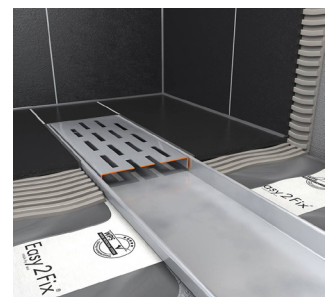

### WASTAFELMEUBEL

Wastafelmeubel Villeroy en Boch Avento voor een wastafel 60cm.

Meubel voorzien van 2 uittrekladen met een greep uitgevoerd in chroom.

Wastafelmeubel is optioneel te kiezen.

VR Graphite  
 VL Volcano Black  
 VE Brilliant White  
 RH Oak Kansas  
 RK Stone Oak  
 VH Arizona Oak  
 VJ Nordic Oak

### DOUCHEGOOT

Douchegoot Easydrain Multi.

De douchegoot wordt afgewerkt met een rooster.